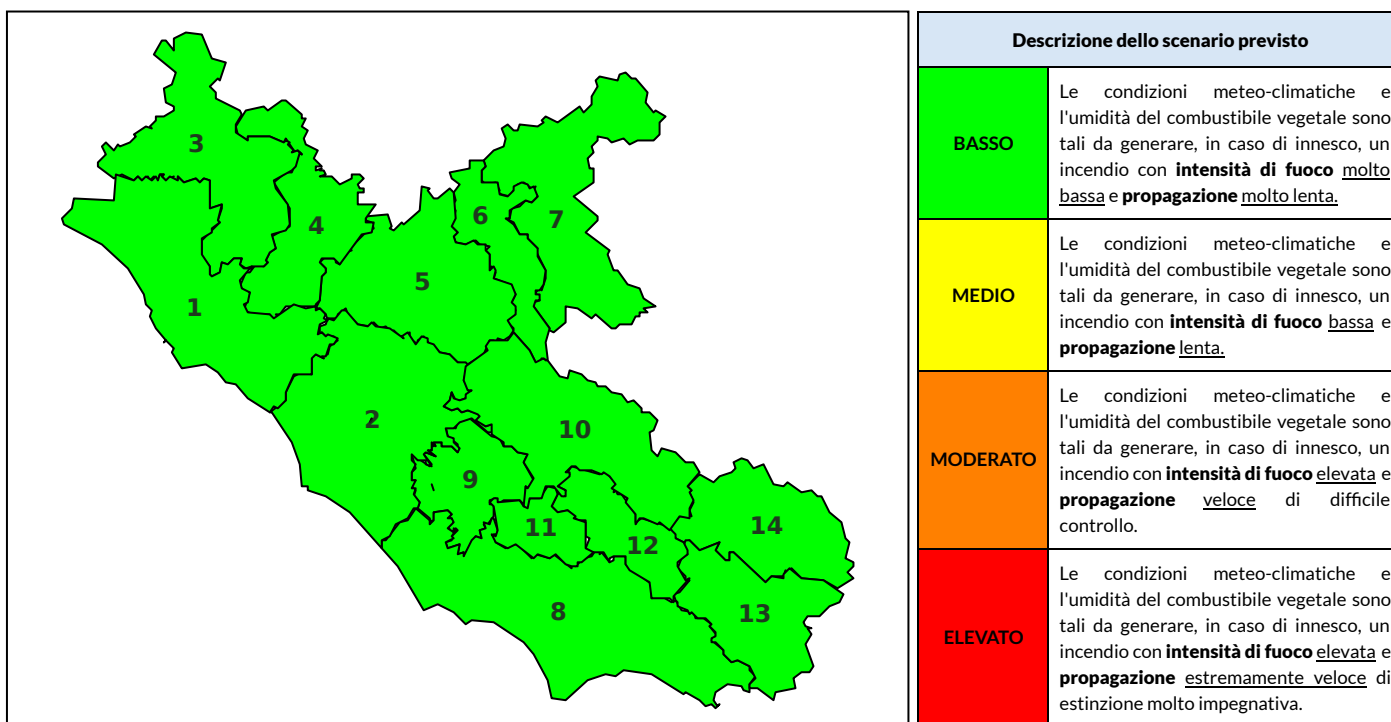

BOLLETTINO DI PERICOLOSITA' DA INCENDI BOSCHIVI

Previsioni per oggi 15-6-2023

Livello di pericolosità da incendio boschivo per Zona di Allerta AIB

Bollettino emesso nel periodo della campagna AIB Lazio sulla base del modello previsionale RISICOLazio, sviluppato in collaborazione con Fondazione CIMA, che fornisce un supporto per la valutazione della Pericolosità da incendio boschivo aggregata sulle Zone di Allerta AIB, approvate come parte integrante del Piano AIB Lazio 2020-2022 con DGR n° 270 del 15/05/2020. Il dettaglio della distribuzione dei Comuni nelle Zone AIB è consultabile al link https://protezionecivile.regione.lazio.it/zone_allerta_aib_comuni/. Le Norme Comportamentali per la popolazione sono consultabili al link https://protezionecivile.regione.lazio.it/norme_comportamentali_aib/.

| Zona AIB | 1 | 2 | 3 | 4 | 5 | 6 | 7 | 8 | 9 | 10 | 11 | 12 | 13 | 14 |
|----------------------|-------|-------|-------|-------|-------|-------|-------|-------|-------|-------|-------|-------|-------|-------|
| Livello Pericolosità | BASSO | BASSO | BASSO | BASSO | BASSO | BASSO | BASSO | BASSO | BASSO | BASSO | BASSO | BASSO | BASSO | BASSO |

| Zona AIB | 1 | 2 | 3 | 4 | 5 | 6 | 7 | 8 | 9 | 10 | 11 | 12 | 13 | 14 |
|----------------------|-------|-------|-------|-------|-------|-------|-------|-------|-------|-------|-------|-------|-------|-------|
| Livello Pericolosità | MEDIO | BASSO | BASSO | MEDIO | MEDIO | BASSO | BASSO | BASSO | BASSO | BASSO | BASSO | BASSO | BASSO | BASSO |