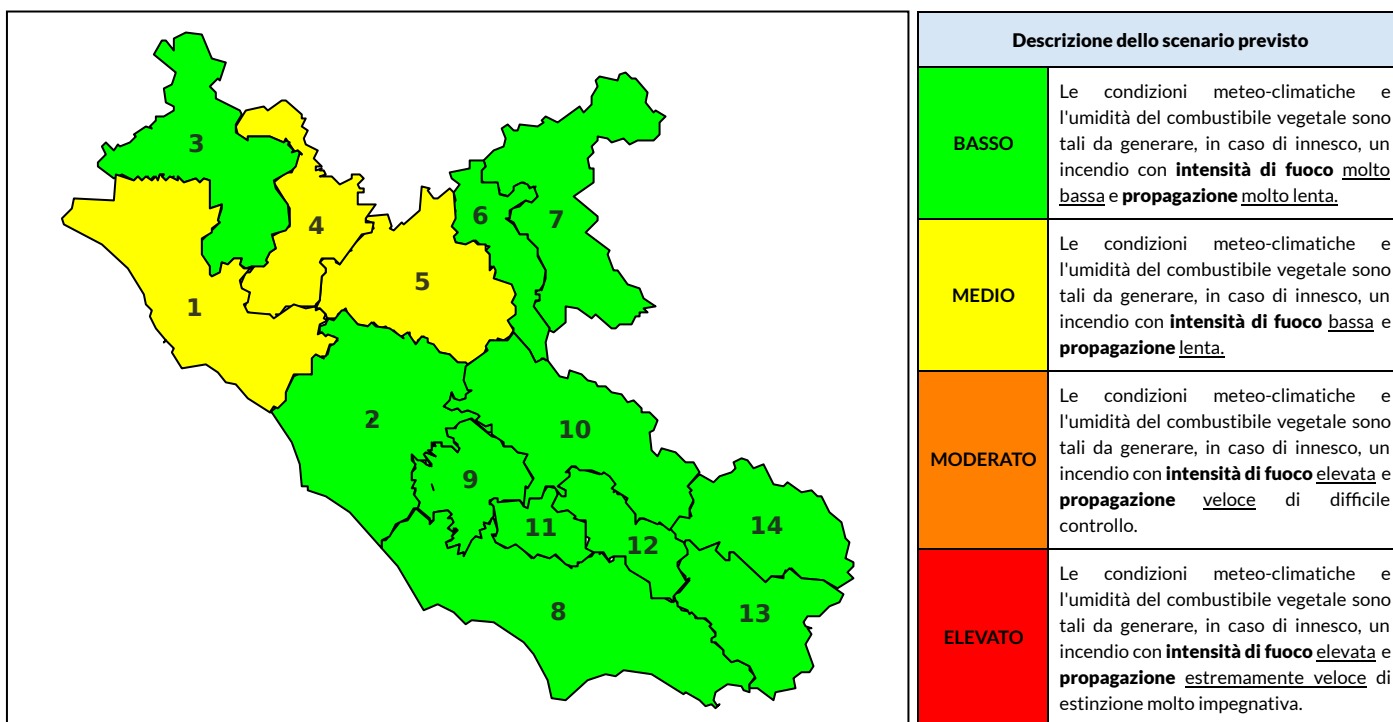

| Zona AIB | 1 | 2 | 3 | 4 | 5 | 6 | 7 | 8 | 9 | 10 | 11 | 12 | 13 | 14 |
|----------------------|-------|-------|-------|-------|-------|-------|-------|-------|-------|-------|-------|-------|-------|-------|
| Livello Pericolosità | BASSO | BASSO | BASSO | BASSO | BASSO | BASSO | BASSO | BASSO | BASSO | BASSO | BASSO | BASSO | BASSO | BASSO |

NOTE

BOLLETTINO DI PERICOLOSITA' DA INCENDI BOSCHIVI

Previsioni per domani 16-6-2023

Livello di pericolosità da incendio boschivo per Zona di Allerta AIB

Bollettino emesso nel periodo della campagna AIB Lazio sulla base del modello previsionale RISICOLazio, sviluppato in collaborazione con Fondazione CIMA, che fornisce un supporto per la valutazione della Pericolosità da incendio boschivo aggregata sulle Zone di Allerta AIB, approvate come parte integrante del Piano AIB Lazio 2020-2022 con DGR n° 270 del 15/05/2020. Il dettaglio della distribuzione dei Comuni nelle Zone AIB è consultabile al link https://protezionecivile.regione.lazio.it/zone_allerta_aib_comuni/. Le Norme Comportamentali per la popolazione sono consultabili al link https://protezionecivile.regione.lazio.it/norme_comportamentali_aib/.

| Zona AIB | 1 | 2 | 3 | 4 | 5 | 6 | 7 | 8 | 9 | 10 | 11 | 12 | 13 | 14 |
|----------------------|-------|-------|-------|-------|-------|-------|-------|-------|-------|-------|-------|-------|-------|-------|
| Livello Pericolosità | MEDIO | BASSO | BASSO | MEDIO | MEDIO | BASSO | BASSO | BASSO | BASSO | BASSO | BASSO | BASSO | BASSO | BASSO |